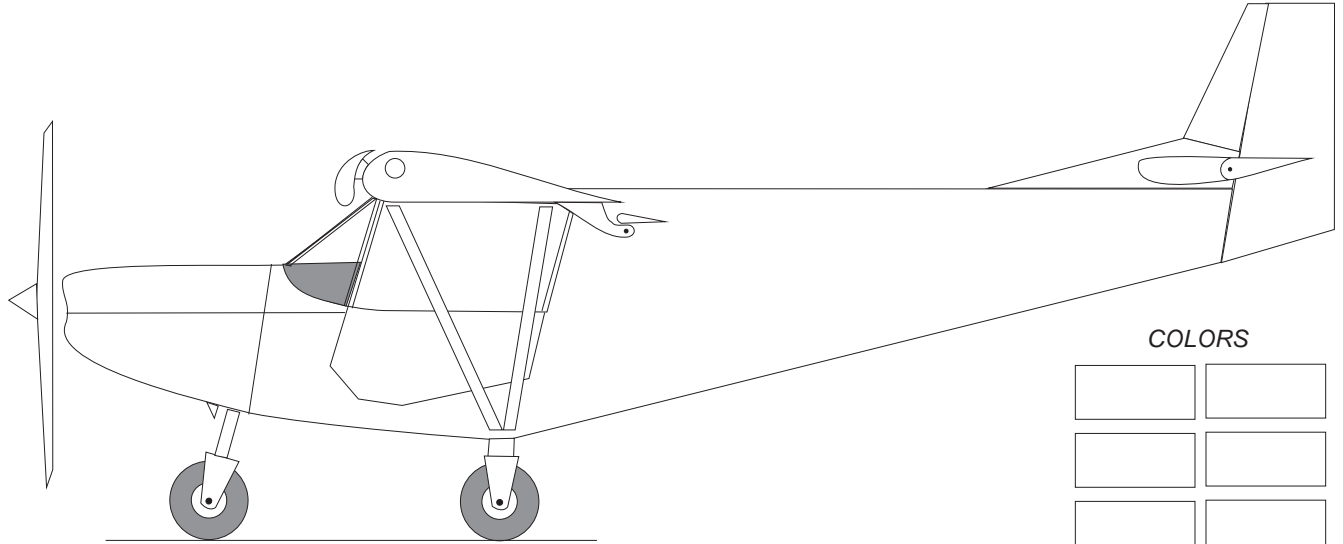

Blank Working Copies

Design JiJiHem ZENAIR EUROPE

COLORS