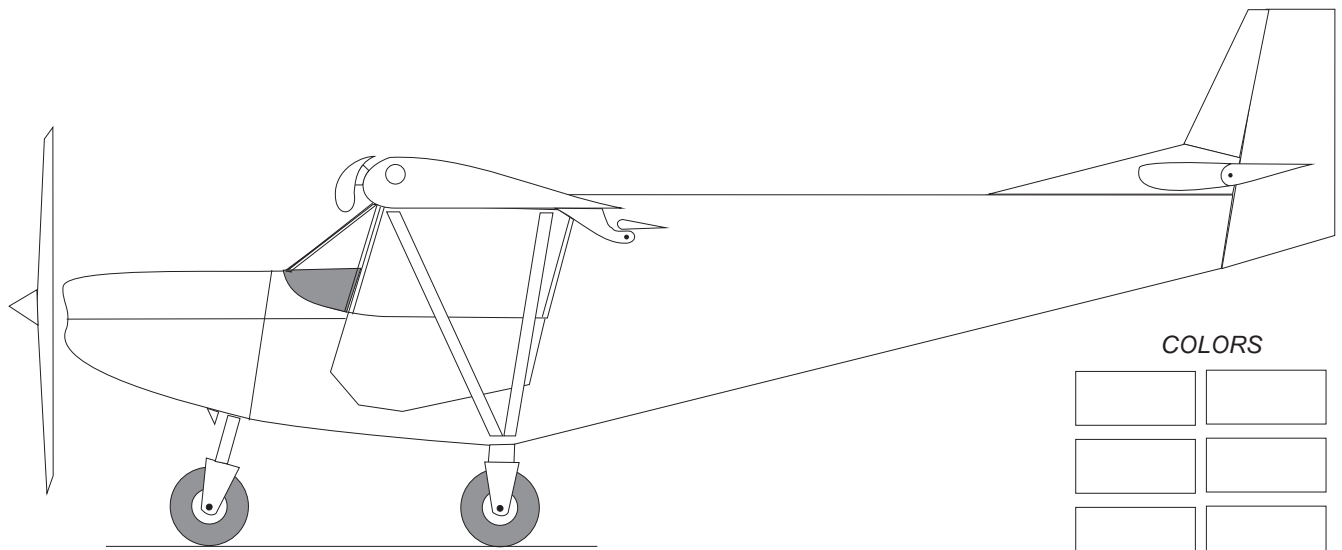

Design JiJiHem ZENAIR EUROPE

COLORS

**STOL
CH 701**

Drawing Rev.

Description:
**STOL CH 701 Paint Schemes
by Design JiJiHem**

Page 5