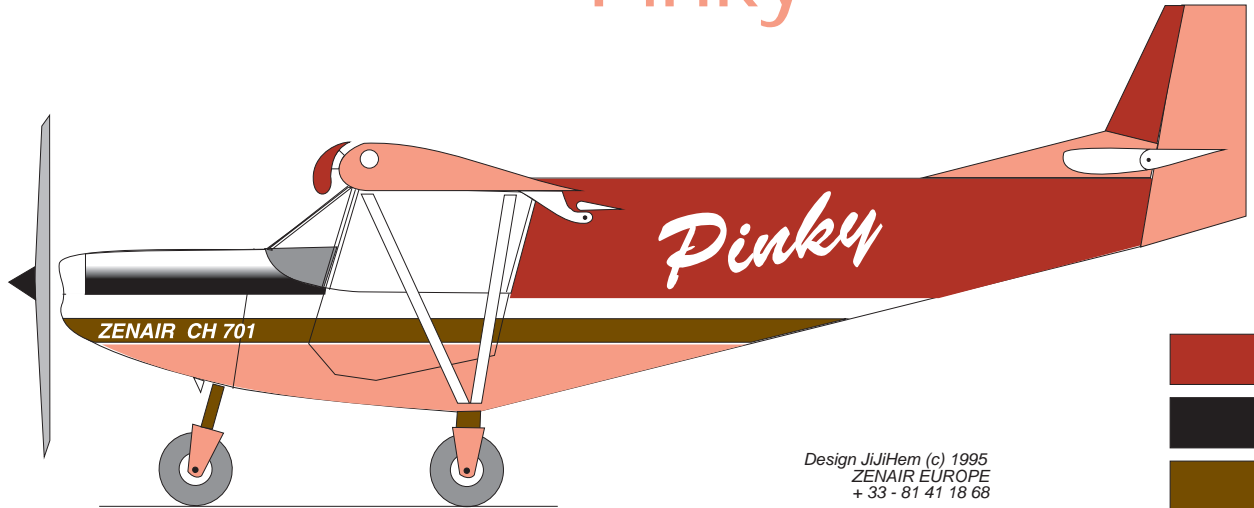

# 'Pinky'

Design JiJiHem (c) 1995  
ZENAIR EUROPE  
+ 33 - 81 41 18 68

Code Fichier ZPK01.CDR

(c) JiJiHem 1995  
ZENAIR EUROPE  
081-41 18 68

STOL  
CH 701

Drawing Rev.

Description:  
STOL CH 701 Paint Schemes  
by Design JiJiHem